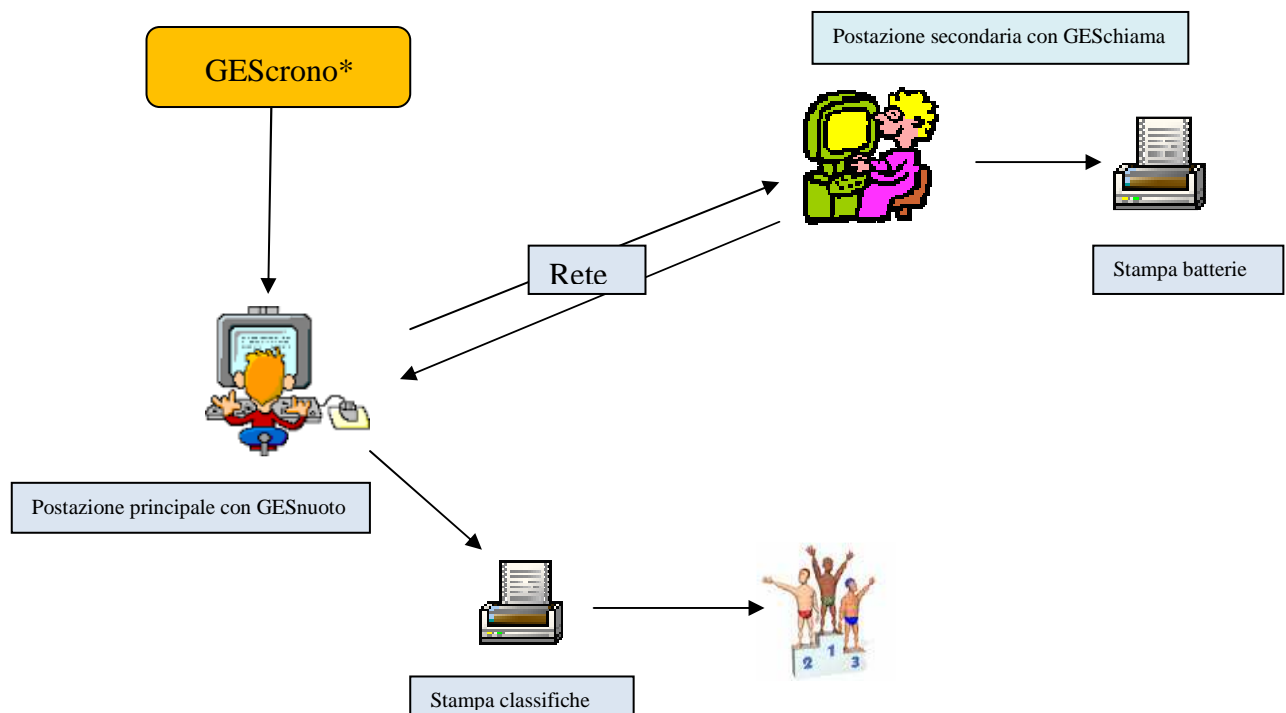

GESNUOTO

Sistema Informativo per la gestione di Società e gare nuoto

SCHEDA PROGRAMMA

MODULO: Gestione chiamata addetto concorrenti

(NTOchiamata)

CARATTERISTICHE GENERALI

Questa gestione è indicata per quelle manifestazioni per cui si è scelto di non dichiarare gli assenti, di solito prima dell'inizio delle gare ogni allenatore comunica i propri assenti per permettere che le gare siano sempre formate da batterie complete, è consigliata per grosse manifestazioni con molte società e atleti iscritti in quanto permette di alleggerire il lavoro della segreteria che in questo modo sarà impegnata solo per eventuali variazioni o cambi gara decisi all'ultimo momento.

IMPORTANTE:

Per il funzionamento di GESchiamo è necessario disporre di due computer collegati in rete, quello principale verrà utilizzato per le solite operazioni, raccolta tempi gara, emissione classifiche ecc. l'altro, il secondario, dovrà avere installato questa applicazione e una stampante predisposta per l'emissione delle batterie su carta A5.

La postazione secondaria su cui girerà questo programma avrà il compito di chiamare gli atleti nell'ordine richiesto e indicato da una videata, eventuali atleti che non risponderanno alla chiamata potranno essere settati assenti, è previsto comunque un ripescaggio di questi qualora si presentassero in ritardo.

* Gestione automatica rilevazione e registrazione tempi dai CRONO (optional)